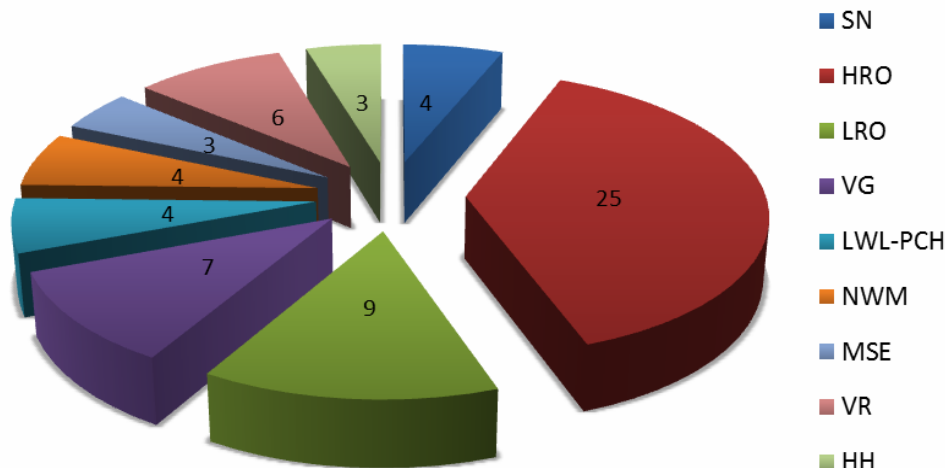

Einsätze 2016

Anzahl Projektstage 2016 in den Landkreisen

65 Einsätze gesamt

36 Einsätze AT, SF

29 Einsätze PT mit 2.162 TLN

Einsätze 2017

Anzahl Projektstage 2017 in den Landkreisen

51 Einsätze gesamt

24 Einsätze AT, SF

27 Einsätze PT mit 1.853 TLN

Einsätze 2018

Anzahl Projektstage 2018 in den Landkreisen

59 Einsätze

30 Einsätze
29 Einsätze

AT, SF
PT mit 2.463 TLN