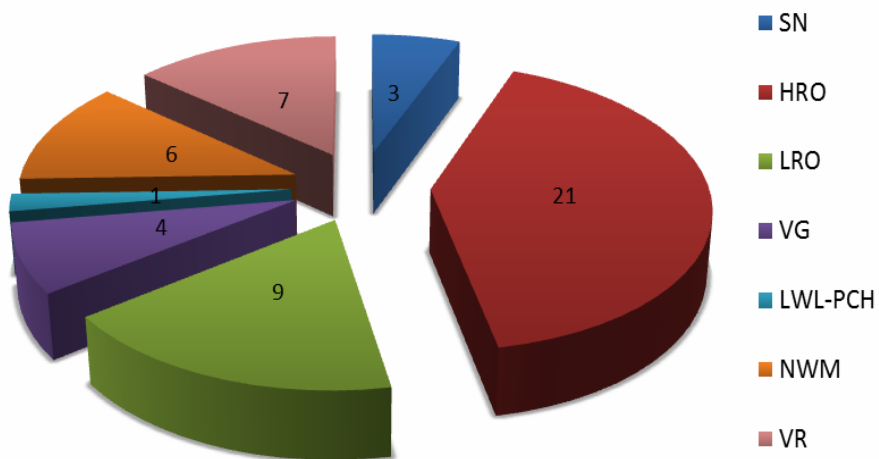

Einsätze 2016

Anzahl Projektstage 2016 in den Landkreisen

65 Einsätze gesamt

36 Einsätze AT, SF

29 Einsätze PT mit 2.162 TLN

Einsätze 2017

Anzahl Projektstage 2017 in den Landkreisen

51 Einsätze gesamt

24 Einsätze AT, SF

27 Einsätze PT mit 1.853 TLN

Einsätze 2018

Anzahl Projektstage 2018 in den Landkreisen

59 Einsätze

30 Einsätze
29 Einsätze

AT, SF
PT mit 2.463 TLN