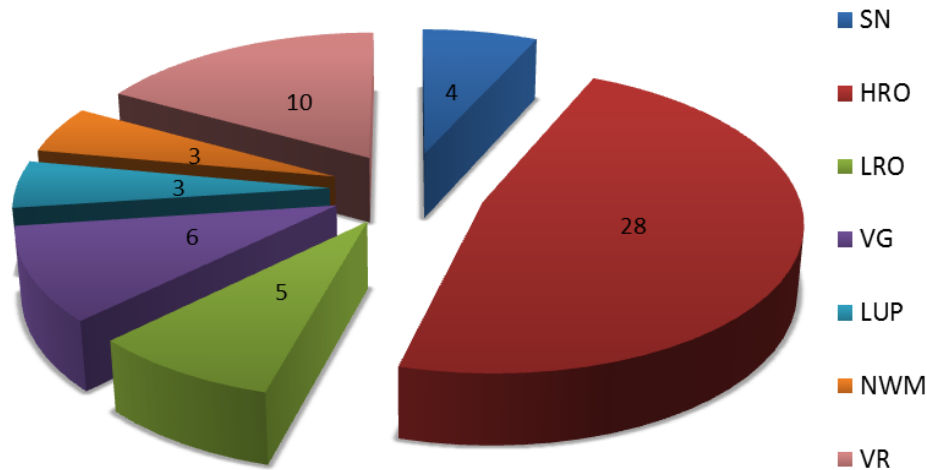

Einsätze 2016

Anzahl Projektstage 2016 in den Landkreisen

65 Einsätze gesamt

36 Einsätze AT, SF

29 Einsätze PT mit 2.162 TLN

Einsätze 2017

Anzahl Projektstage 2017 in den Landkreisen

51 Einsätze gesamt

24 Einsätze AT, SF

27 Einsätze PT mit 1.853 TLN

Einsätze 2018

Anzahl Projektstage 2018 in den Landkreisen

59 Einsätze

30 Einsätze
29 Einsätze

AT, SF
PT mit 2.463 TLN